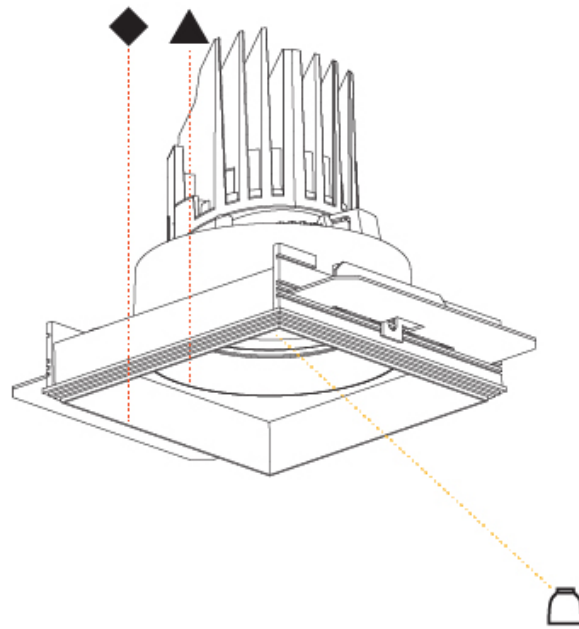

BIONIQ SQUARE ADJUSTABLE TRIMLESS

A37887-

PROJECT

TYPE

SPECIFIER

QUANTITY

DATE

PROJECT
TYPE
SPECIFIER
QUANTITY
DATE